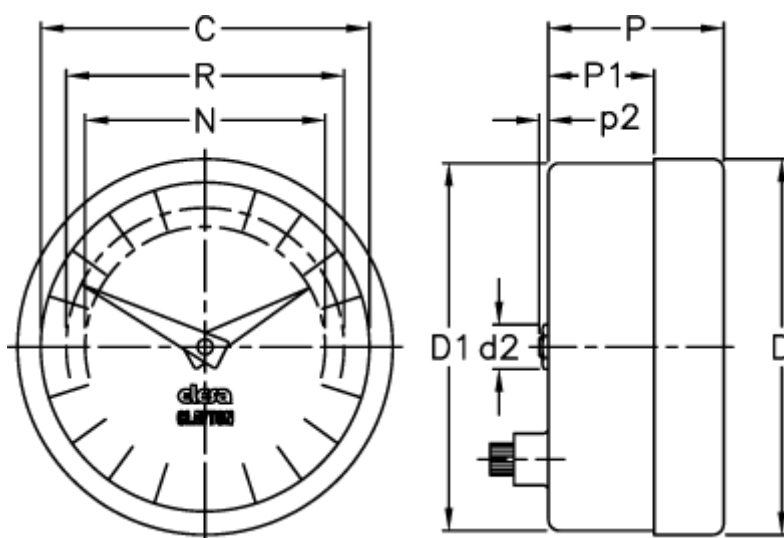

Varenummer: 2307024061  
Beskrivelse: E+G Indikator  
PA01-0008-D

## Mål

C = 42

R = 37

D = 49.6

D1 = 48.3

d2 = 8

N = 30

P = 30

P1 = 20.5

p2 = 1.6